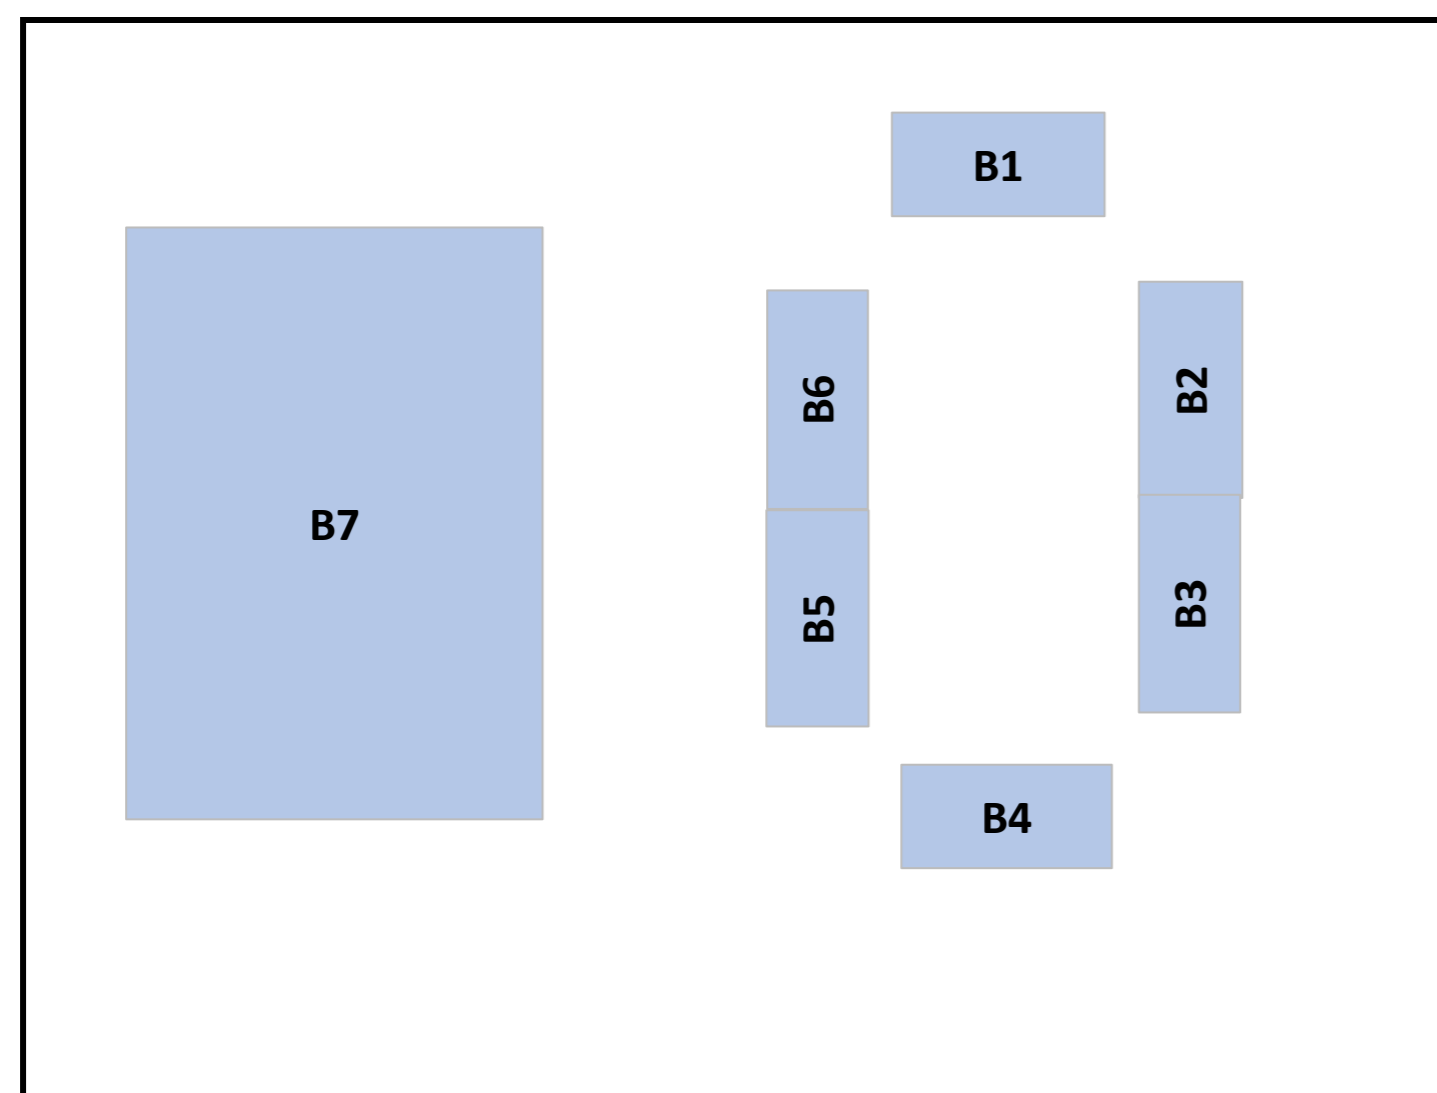

◆ジュエリーマルシェ2026inおかちまち(APR) 配置図

NO.	出展社名	NO.	出展社名	NO.	出展社名
A1	M SELECT JEWELRY	A9	(有) ビッタールトレーディングカンパニ		
A2	Camelot	A10	(有) ビッタールトレーディングカンパニ		
A3	Camelot	A11	SHIMURA		
A4	NEXT VALUE CREATION	A12	調整中		
A5	調整中	A13	Jocale		
A6	SAFAIA	A14	Gem Romantics'		
A7	(株)宝正	A15	Gem Romantics'		
A8	(有) ビッタールトレーディングカンパニ	A16	(株)Ceylon Gems Japan		

NO.	出展社名	NO.	出展社名	NO.	出展者名
B1	YOFFIRO-jewelry	外テント	(株)Sou Ha		
B2	MJ				
B3	MJ				
B4	STONE FACTORY				
B5	調整中				
B6	KAREN-jewelry				
B7	50/50 TOKYO				