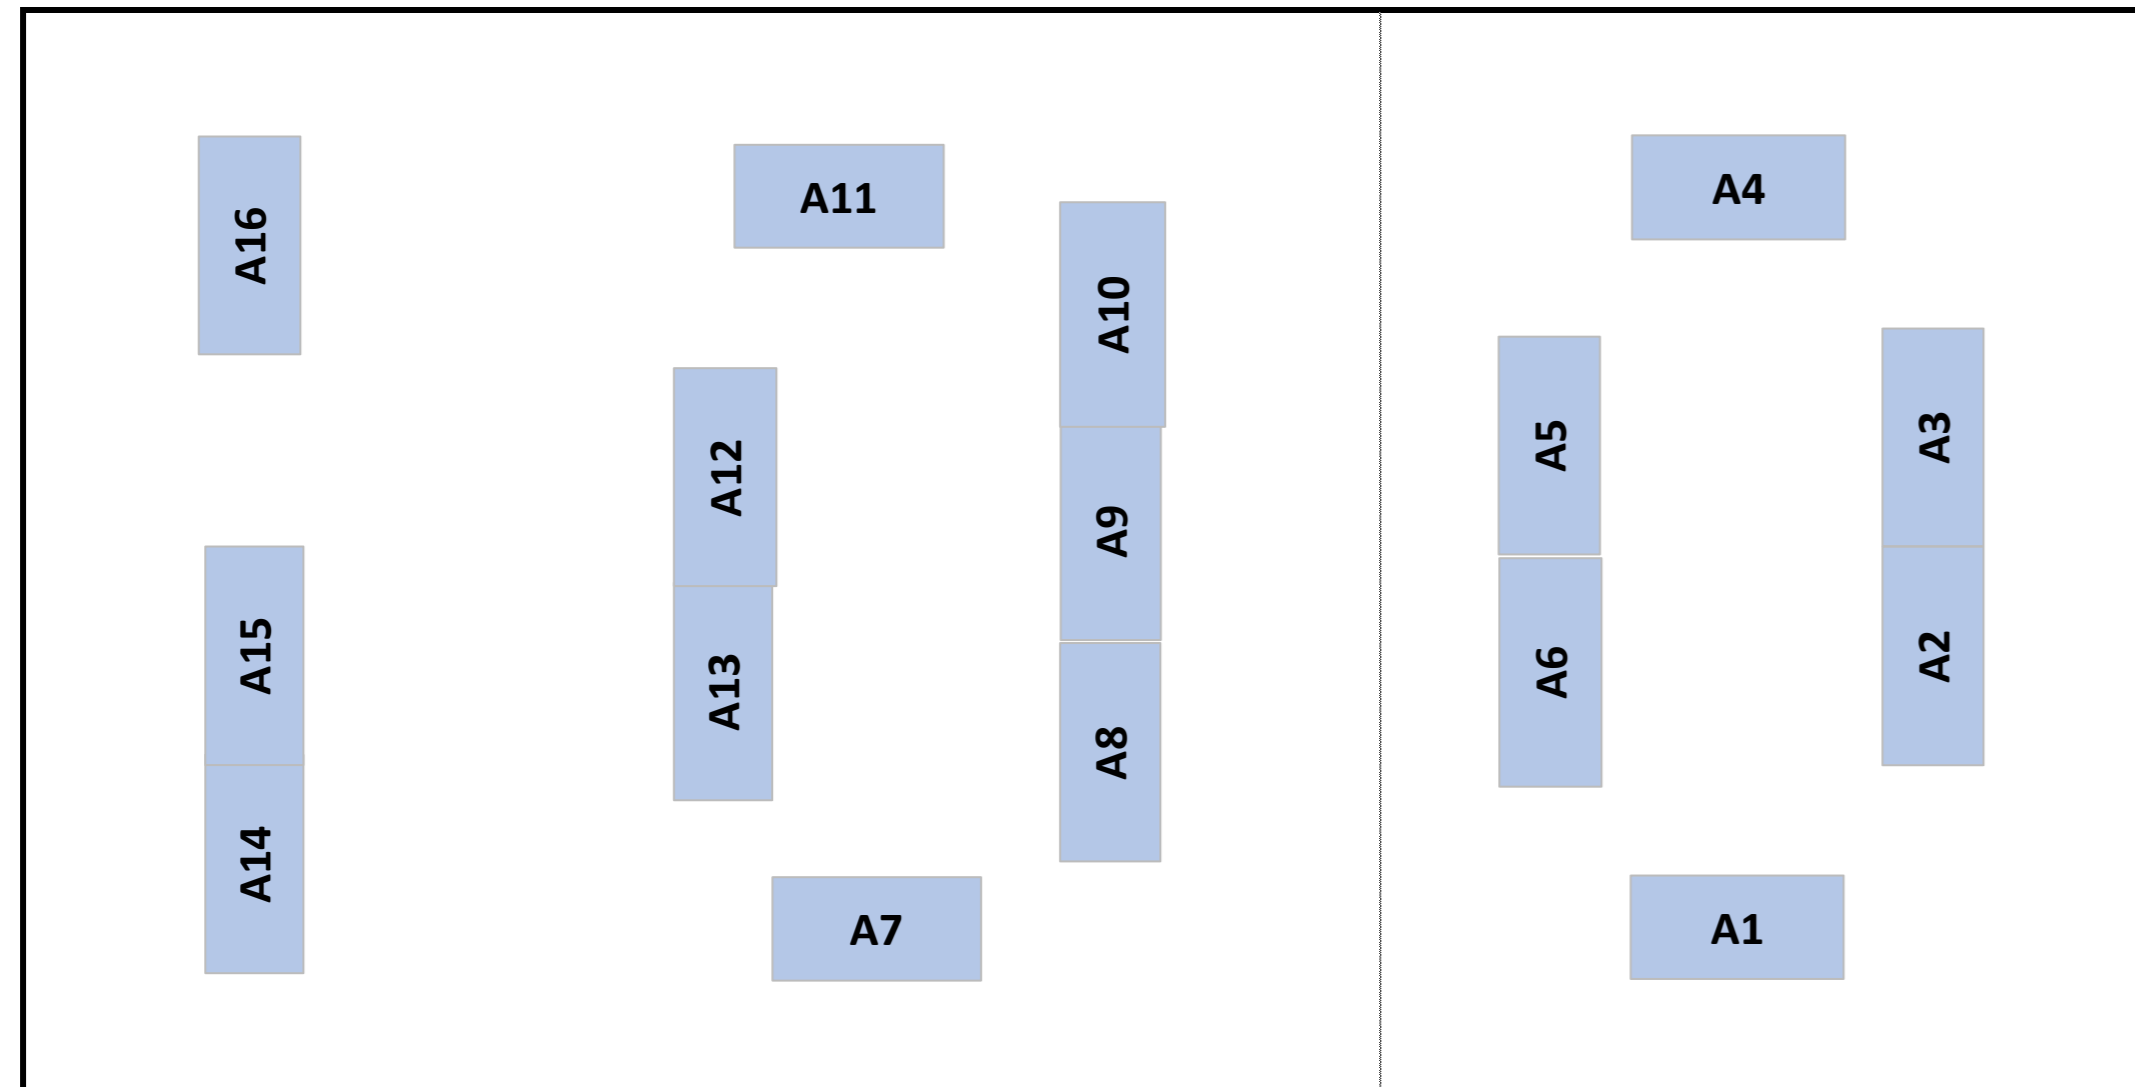

◆ジュエリーマルシェ2026inおかちまち(APR) 配置図

NO.	出展社名	NO.	出展社名	NO.	出展社名
A1	M SELECT JEWELRY	A9	(有) ビッタールトレーディングカンパニ		
A2	Camelot	A10	(有) ビッタールトレーディングカンパニ		
A3	Camelot	A11	SHIMURA		
A4	NEXT VALUE CREATION	A12	調整中		
A5	調整中	A13	Jocale		
A6	SAFAIA	A14	Gem Romantics'		
A7	(株)宝正	A15	Gem Romantics'		
A8	(有) ビッタールトレーディングカンパニ	A16	(株)Ceylon Gems Japan		

NO.	出展社名	NO.	出展社名	NO.	出展者名
B1	YOFFIRO-jewelry	外テント	(株)Sou Ha		
B2	MJ				
B3	MJ				
B4	STONE FACTORY				
B5	調整中				
B6	KAREN-jewelry				
B7	50/50 TOKYO				