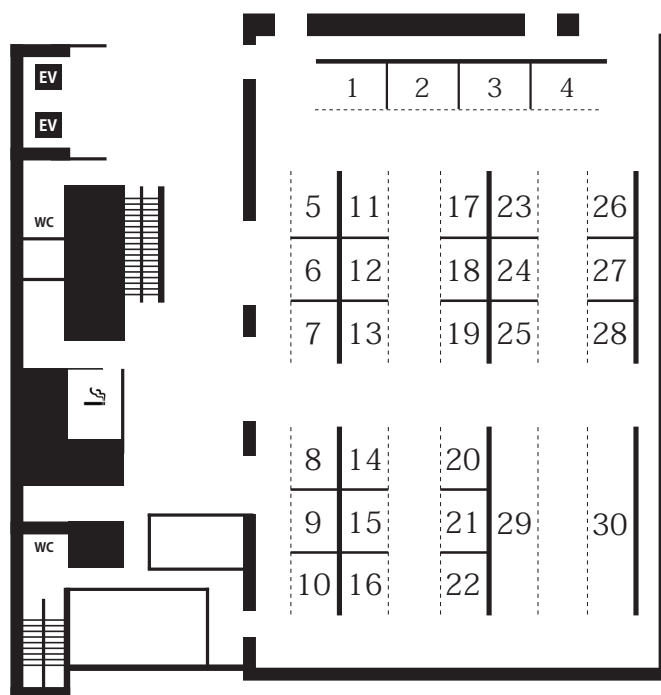

第1回 恵比寿  
ジュエリーマルシェ  
出展配置図

11/15(金)・16(土)・17(日)  
(12:00~20:00) (11:00~20:00) (11:00~16:00)

エビススバルビル「EBiS303」

〒150-0013 東京都渋谷区恵比寿 1-20-8

JR 恵比寿駅東口から徒歩約3分(約250m)

地下鉄日比谷線恵比寿駅1番出口から徒歩4分

1	ストーンビレッジ本店	<a href="https://www.facebook.com/stonevillage.wajiro/">https://www.facebook.com/stonevillage.wajiro/</a> 福岡県福岡市東区馬出 5-34-4
2~4	銀座 東洋 ジュエリー	<a href="https://everydaygoldrush.com/toyo-loose/">https://everydaygoldrush.com/toyo-loose/</a> 埼玉県北本市中丸 9-211
5	有限会社ディアマ	<a href="http://www.diamonds.co.jp/">http://www.diamonds.co.jp/</a> 東京都江東区大島 1-1-13 メゾン大島イースト 604
6	優美堂(株)	愛知県名古屋市中白区表山 1-6-12
7・13	ニミットジェムス株式会社	東京都台東区上野 5-5-10
8	アンモライトミュージアム	<a href="http://www.ammolite-museum.jp/">http://www.ammolite-museum.jp/</a> 東京都目黒区碑文谷 6-4-19
9	Dream Stone with will	山梨県甲府市国母 3-11-23 サンエイハイムⅡ 201
10	ダイナミックインターナショナルジャパンインコーポレーション有限公司	山梨県甲府市下石田 2丁目 5-19
11	ガラ	<a href="https://gala-okachimachi.com">https://gala-okachimachi.com</a> 東京都台東区上野 5-21-14
12	精霊石の箱庭	<a href="https://ameblo.jp/ta-ke-z/">https://ameblo.jp/ta-ke-z/</a> 埼玉県本庄市児玉町入浅見 878-1
14	株式会社 RL 貿易	山梨県甲府市朝氣 3丁目 14-1
15	有限会社草土	<a href="https://sohdo.com/">https://sohdo.com/</a> 滋賀県甲賀市信楽町長野 1497-56
16	Ethiopia Gem Trading	
17	Sharah Gems	神奈川県横浜市南区平楽 148-3-307
18	エブリディ ゴールドラッシュ	<a href="https://everydaygoldrush.com/">https://everydaygoldrush.com/</a> 埼玉県北本市中丸 9-211
19	CORO CORO STONE	<a href="http://ameblo.jp/lunlunkibun32/">http://ameblo.jp/lunlunkibun32/</a> 群馬県館林市本町 2-8-21
20	洋灯舎オパール館	<a href="http://www.yotosha.jp/">http://www.yotosha.jp/</a> 東京都小金井市緑町 5-19-17-503
21	Pio by Parakee	<a href="https://www.parakee.com/">https://www.parakee.com/</a> 東京都文京区本駒込 6-24-3 パシフィック本駒込 B101
22	三幸物産(株) / ストーンヘンジ	<a href="http://stonehenge.ocnk.net/">http://stonehenge.ocnk.net/</a> 東京都台東区台東 4-20-5 WITH 大橋ビル 2-2F
23	天然石 Mitsukey	<a href="http://store.mitsukey.com/">http://store.mitsukey.com/</a> 静岡県伊豆市小土肥 3904-2
24	モルガナイト&ザ・セレクト	<a href="https://mselects.jp/">https://mselects.jp/</a> 東京都豊島区西池袋 2-32-1
25	株式会社シュリーシャムジェムス	東京都台東区上野 3-10-4
26・27	Del Migliore	<a href="https://delmigliore.official.ec/">https://delmigliore.official.ec/</a> 東京都台東区東上野 1-13-11 山崎ビル 1F
28	株式会社アニダイヤモンド	<a href="http://www.aani.jp/">http://www.aani.jp/</a> 山梨県甲府市中小河原町 4番地 2 メゾン平嶋D
29・30	体験ゾーン	