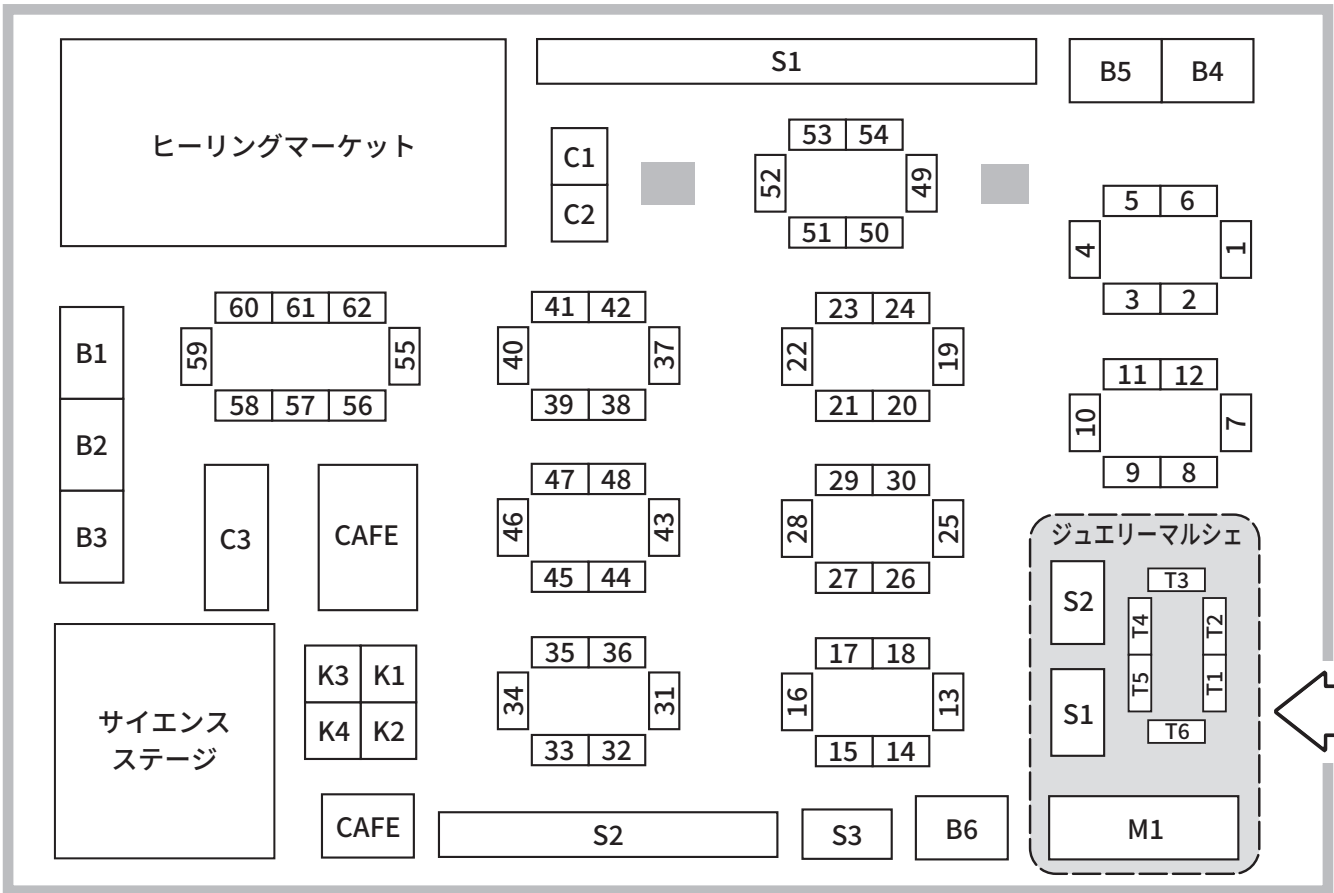

ジュエリーマルシェ 2024 in KUMAMOTO

第3回 熊本城ミネラルマルシェ

会場配置図

ジュエリーマルシェ 2024 in KUMAMOTO

No.	出展社名	No.	出展社名
M1	Tesoro-K	T1	S・S・D
		T2	MJ
S1	HUNZA GEMS AND JEWELLERY	T3	V・V GEMS
S2	(株) WJ.Gems	T4	Pesce
		T5	K2 Gems
		T6	