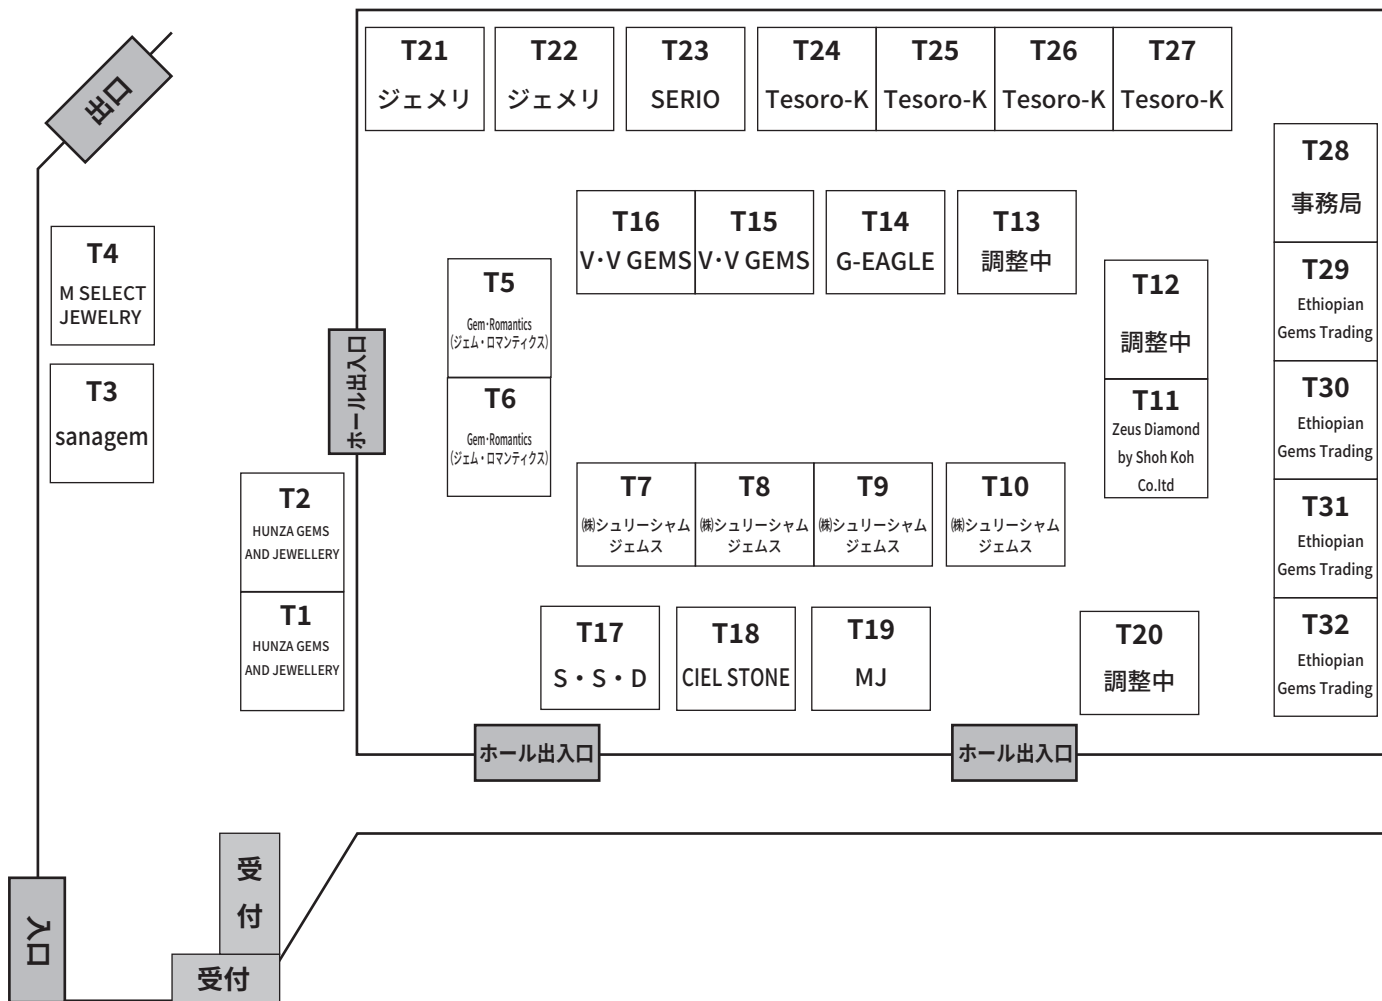

# カジュアルジュエリーマルシェ 2024 in 原宿 会場配置図

No.	出展社名	No.	出展社名	No.	出展社名
T1	HUNZA GEMS AND JEWELLERY	T14	G-EAGLE	T27	Tesoro-K
T2		T15	V・V GEMS	T28	事務局
T3	sanagem	T16	V・V GEMS	T29	Ethiopian Gems Trading
T4	M SELECT JEWELRY	T17	S・S・D	T30	
T5	Gem・Romantics (ジェム・ロマンティクス)	T18	CIEL STONE	T31	
T6		T19	MJ	T32	
T7	(株)シュリーシャムジェムス	T20	調整中		
T8		T21	ジェメリ		
T9		T22	ジェメリ		
T10		T23	SERIO		
T11	Zeus Diamond by Shoh Koh Co.ltd	T24	Tesoro-K		
T12	調整中	T25			
T13	調整中	T26			