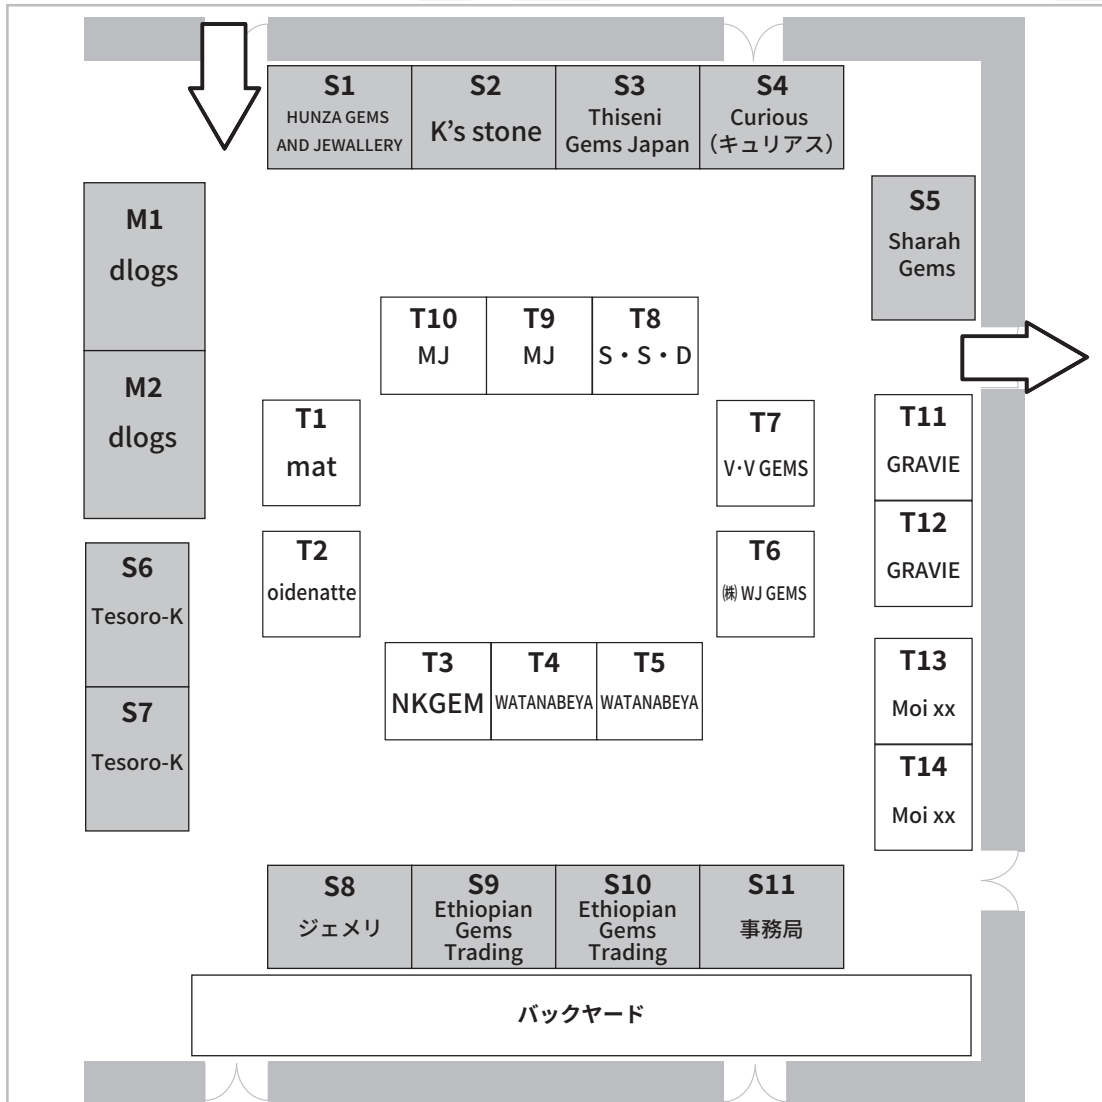

# ジュエリーマルシェ 2024 in 広島 会場配置図

No.	出展社名	No.	出展社名
M1	dlogs	T1	mat
M2		T2	oidenatte
		T3	NKGEM
S1	HUNZA GEMS AND JEWELLERY	T4	WATANABEYA
S2	K's stone	T5	
S3	Thiseni Gems Japan	T6	(株) WJ GEMS
S4	Curious (キュリアス)	T7	V・V GEMS
S5	Sharah Gems	T8	S・S・D
S6	Tesoro-K	T9	MJ
S7		T10	
S8	ジェメリ	T11	GRAVIE
S9	Ethiopian Gems Trading	T12	
S10		T13	Moi xx
S11	事務局	T14	

※出展社の増減により配置の変更が出る場合がございます。ご了承下さい。

ジュエリーマルシェ  
Jewelry Marche  
2024 in 広島

入場無料  
※18歳未満は保護者の同伴が必要です

2024  
3・22 (FRI) 13:00~19:00  
3・23 (SAT) 11:00~18:00  
3・24 (SUN) 11:00~16:00

会場 NTTクレドホール11階  
広島県広島市中区基町6番78号ハセーラ11F  
電車広島電鉄「紙屋町西」「紙屋町東」から徒歩3分