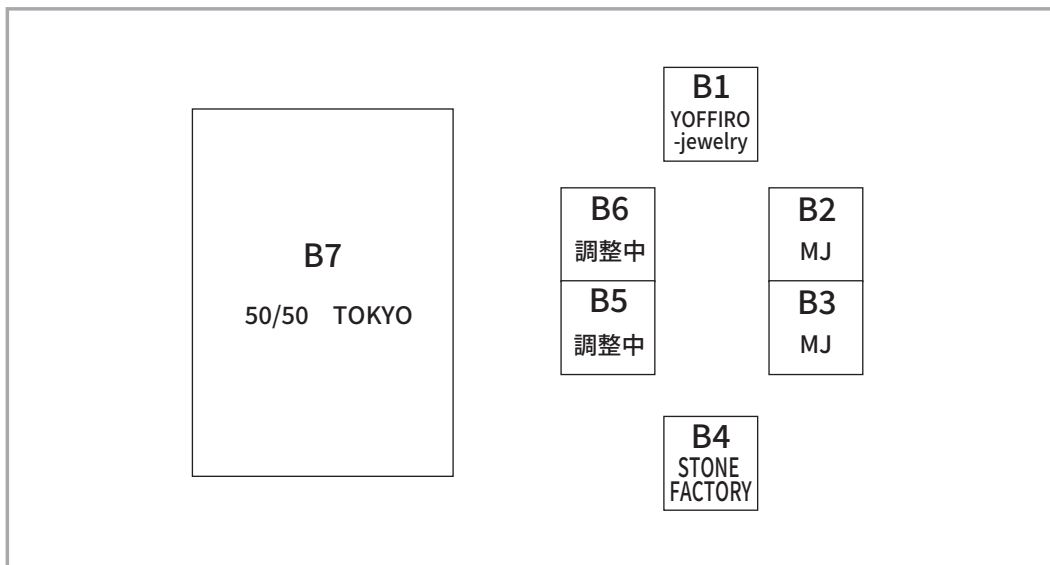

ジュエリーマルシェ 2026 in おかちまち (Apr) 会場配置図

No.	出展社名	No.	出展社名
A1	M SELECT JEWELRY	A9	(有)ビッタールトレーディングカンパニー
A2	Camelot	A10	
A3			A11
A4	NEXT VALUE CREATION	A12	KAREN-jewelry
A5	調整中	A13	Jocale
A6	SAFAIA	A14	Gem Romantics'
A7	(株)宝正	A15	
A8	(有)ビッタールトレーディングカンパニー	A16	(株) Ceylon Gems Japan