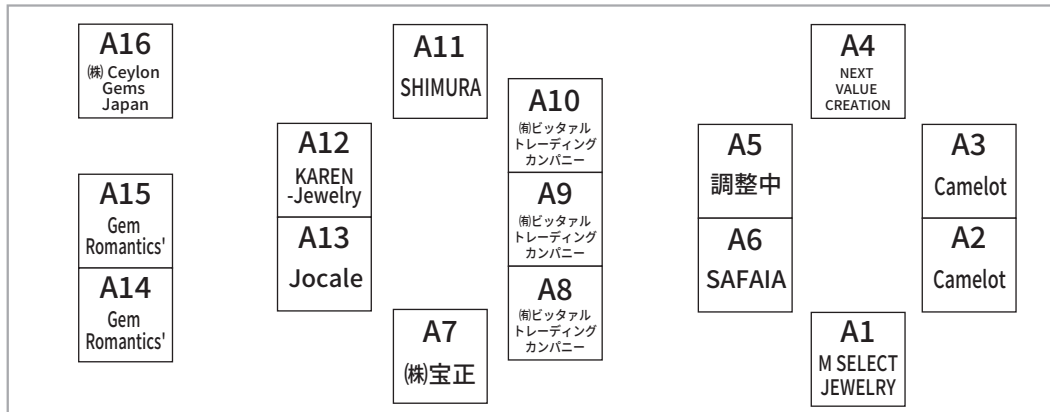

ジュエリーマルシェ 2026 in おかちまち (Apr) 会場配置図

No.	出展社名	No.	出展社名
A1	M SELECT JEWELRY	A9	(有)ビッタールトレーディングカンパニー
A2	Camelot	A10	
A3			A11
A4	NEXT VALUE CREATION	A12	KAREN-jewelry
A5	調整中	A13	Jocale
A6	SAFAIA	A14	Gem Romantics'
A7	(株)宝正	A15	
A8	(有)ビッタールトレーディングカンパニー	A16	(株) Ceylon Gems Japan

No.	出展社名	No.	出展社名
B1	YOFFIRO-jewelry	外テント	(株) Sou Ha
B2	MJ	外テント	縁石屋
B3		外テント	
B4	STONE FACTORY		
B5	調整中		
B6	調整中		
B7	50/50 TOKYO		

※出展社の増減により配置の変更が出る場合がございます。ご了承下さい。

※ 鉱物友の会の会員証をご提示頂くと特典がもらえます。

※ マークがついている出展社は NPO 法人 鉱物友の会のパートナー会員です。