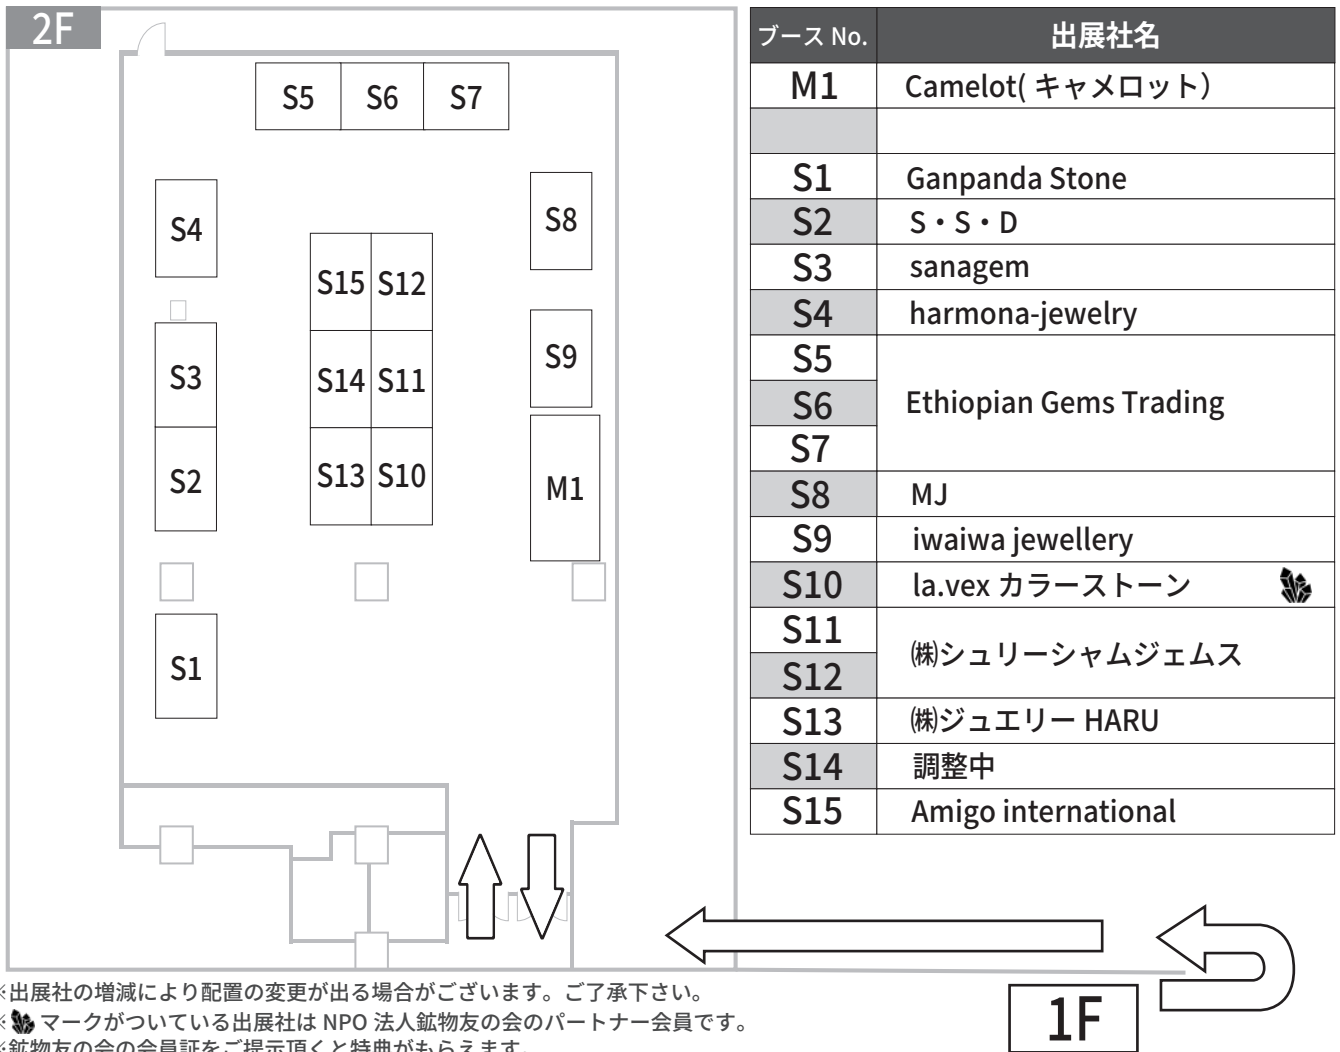

# ジュエリーマルシェ 2026 in 横浜 会場配置図

※出展社の増減により配置の変更が出る場合がございます。ご了承下さい。  
 ※ マークがついている出展社は NPO 法人鉱物友の会のパートナー会員です。  
 ※ 鉱物友の会の会員証をご提示頂くと特典がもらえます。

**ジュエリーマルシェ**  
 2026 in 横浜

**入場無料**

3/13 FRI 11:00~18:00  
 3/14 SAT 11:00~17:00  
 3/15 SUN 11:00~16:00

**会場**  
 TKP横浜駅西口  
 タカシマヤローズホール(2階)  
 〒220-0004 神奈川県横浜市西区北幸2-11-1  
 横浜駅西口徒歩6分

同時開催 横浜ミネラルマルシェ(1階)

主催・お問い合わせ 株式会社ジュエリーマルシェ | ジュエリーマルシェ  
 TEL 048-577-8323 | HP <https://jewelry-marche.com/> | @jewelrymarche1

## ジュエリーマルシェ 開催スケジュール

3/20 (金) ~ 22 (日) 広島基町 / NTT クレドホール  
 4/24 (金) ~ 26 (日) 東京 / 御徒町パンダ広場  
 5/8 (金) ~ 11 (日) 大阪 / 阪急梅田本店  
 5/15 (金) ~ 17 (日) 東京 / 御徒町パンダ広場  
 6/19 (金) ~ 21 (日) 東京 / 御徒町パンダ広場  
 7/18 (土) ~ 20 (月) 東京 / 浅草橋ヒューリックホール