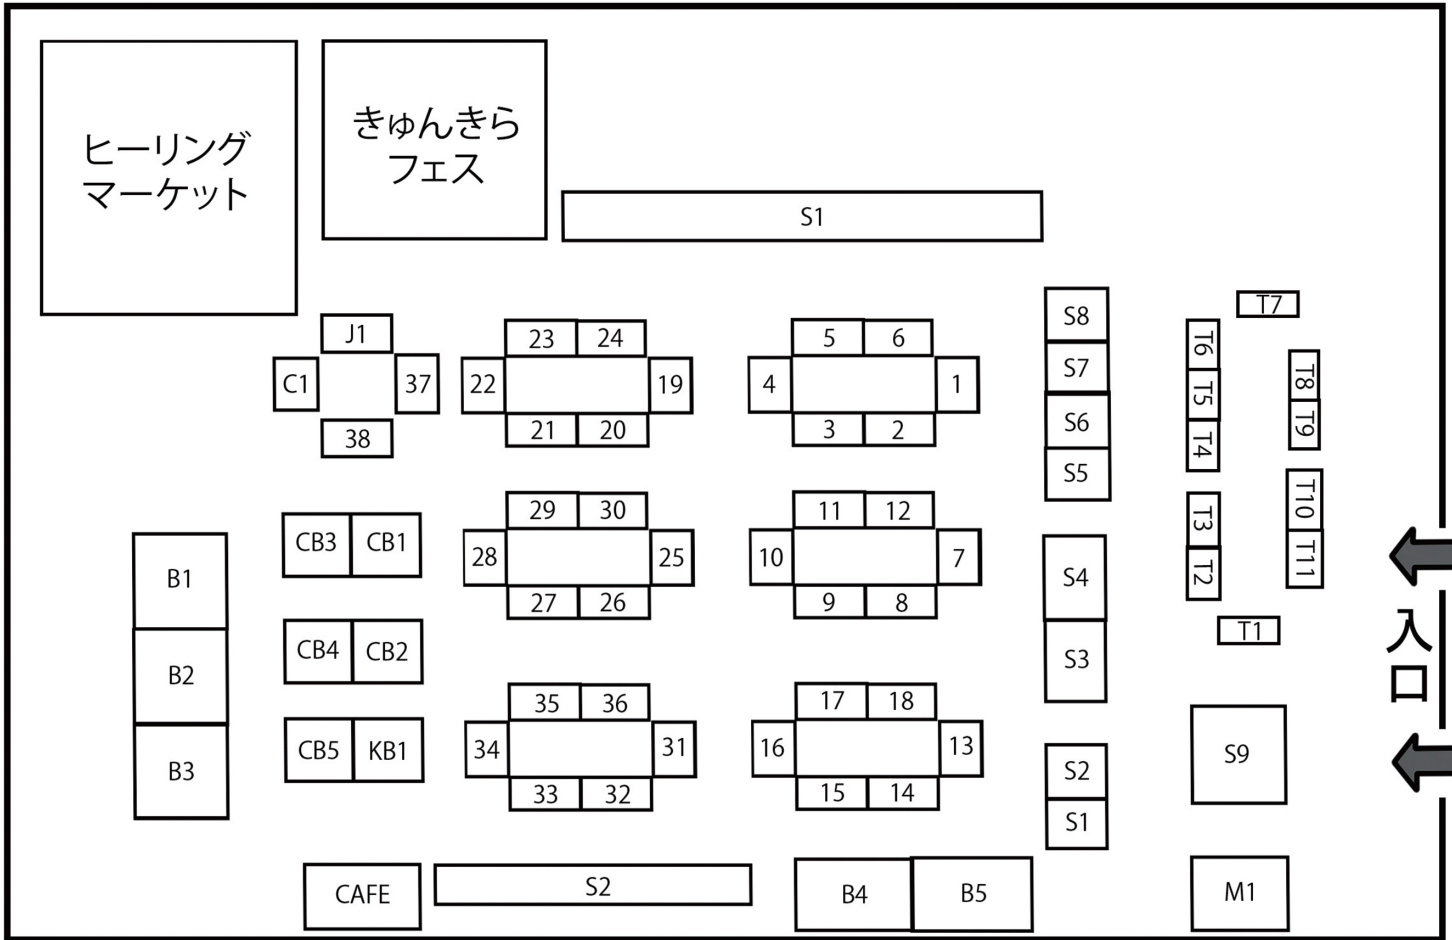

ジュエリーマルシェ 2023 in KUMAMOTO

第2回 熊本城ミネラルマルシェ

会場配置図

ジュエリーマルシェ 2023 in KUMAMOTO

Jewelry Marche

No.	出展社名	No.	出展社名
S1	ジェメリ	T1	Gem.Romantics
S2	Harry Reyson	T2	ニミットジェムス
S3	HUNZA GEMS AND JEWELLERY	T3	
S4	(株)WJ.Gems	T4	Costume Jewelers&Company
S5	MORGANITEN THE SELECTS	T5	mat
S6	Pocket by KISHUN	T6	
S7		T7	S・S・D
S8	ディーマーク	T8	Moixx
S9	ダイナミックインターナショナル ジャパンインコーポレーション	T9	
		T10	エス・ピー・インターナショナル
M1	Kクラフトジュエリー	T11	