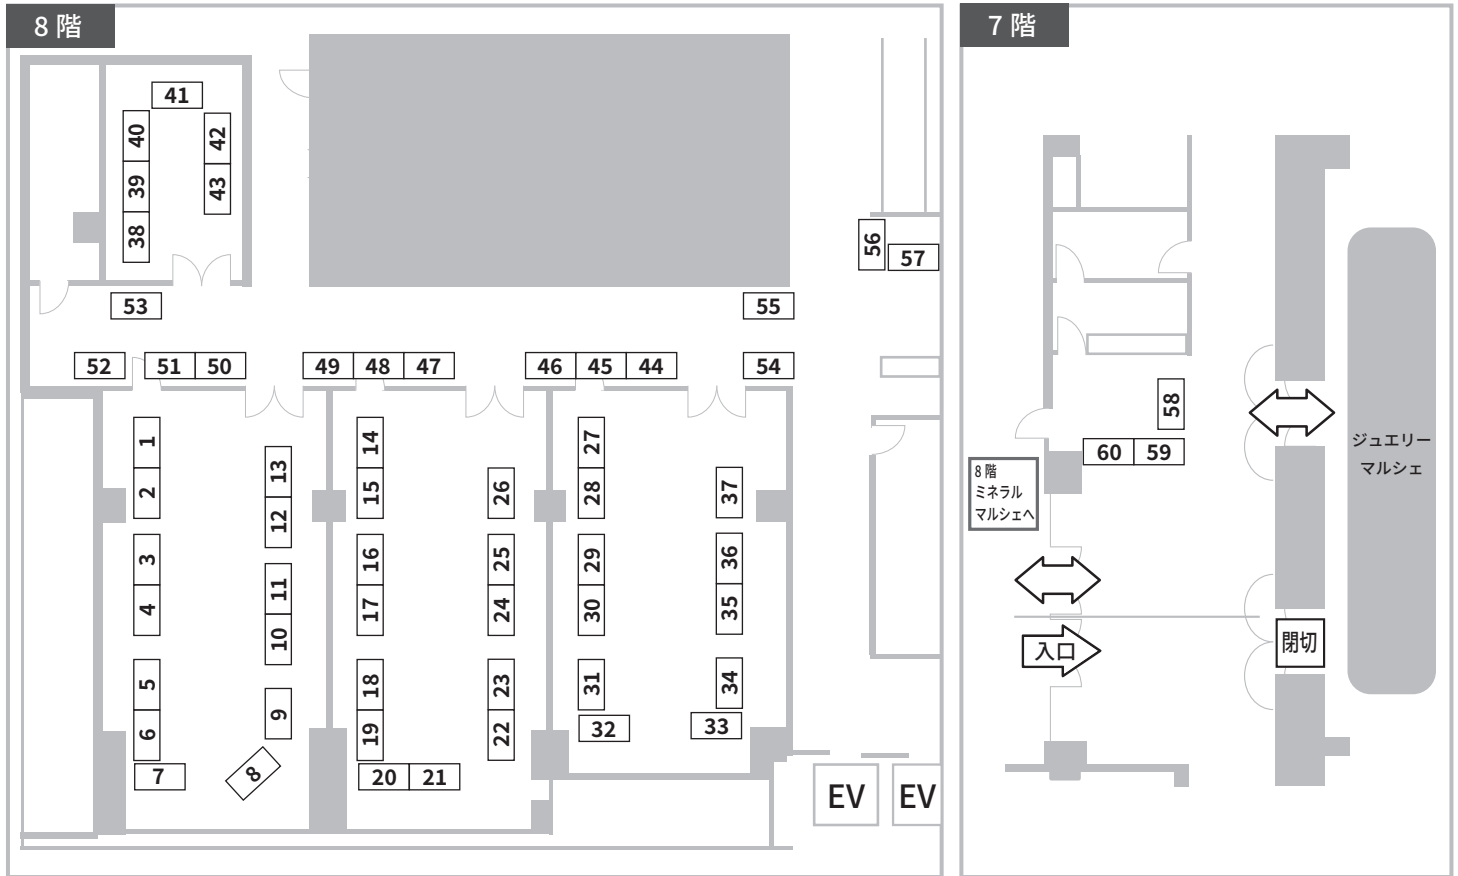

第4回 なんばミネラルマルシェ 会場配置図

No.	出展社名	No.	出展社名	No.	出展社名
1	サクラビーズジャパン	21	ジェムストーン甲府カンパニー(有)	41	東洋ルース
2		22	紫苑	42	
3	光明堂	23	MAMPUKU	43	東洋ルース
4	Wanderground	24	デザイン工房AmE'S	44	粹オーダー専門店・リベラリス
5	R.made (あーるめいど)	25	Atomic Soul	45	mat
6	(株)大八貿易	26	北鎌倉水蓮	46	葡萄屋
7		27	レムリアンクリスタル	47	Frederick's Gems&Jewelry
8	九頭竜化石研究会	28	TOMATO CRYSTAL	48	貝のお店 HAPPY MARIN
9	DreamCoffret	29	石処たっちゃん	49	昇龍水晶館 (SHORYUSUIHOKAN)
10	GOD'S WILL JAPAN	30	UNIVERSE(ユニバース)	50	marve belle
11	Codex	31	(株)アニダイヤモンド	51	Y's Stone Factory
12	大阪・四条畷ケンスクリスタル/Dream Coffret	32		52	Anjuri
13	Stone Shop Ren	33	(株)クラリティ	53	レインボーシヴァ
14	(株) impact & office nun	34		54	あいのて
15	ジェニユイン	35	ミネラルアドベンチャー	55	MINA
16	la.vex カラーストーン	36	Stone Shop Dignity	56	Ami Jewelry ワイヤージュエリー / 天龍鳳凰堂
17	SEASONS	37	Harry Rayson	57	Upalo
18		38		58	Singing Bowl Gallery
19	ジェムストーン甲府カンパニー(有)	39	東洋ルース	59	Vision Quest/Ten Jewelry
20		40		60	